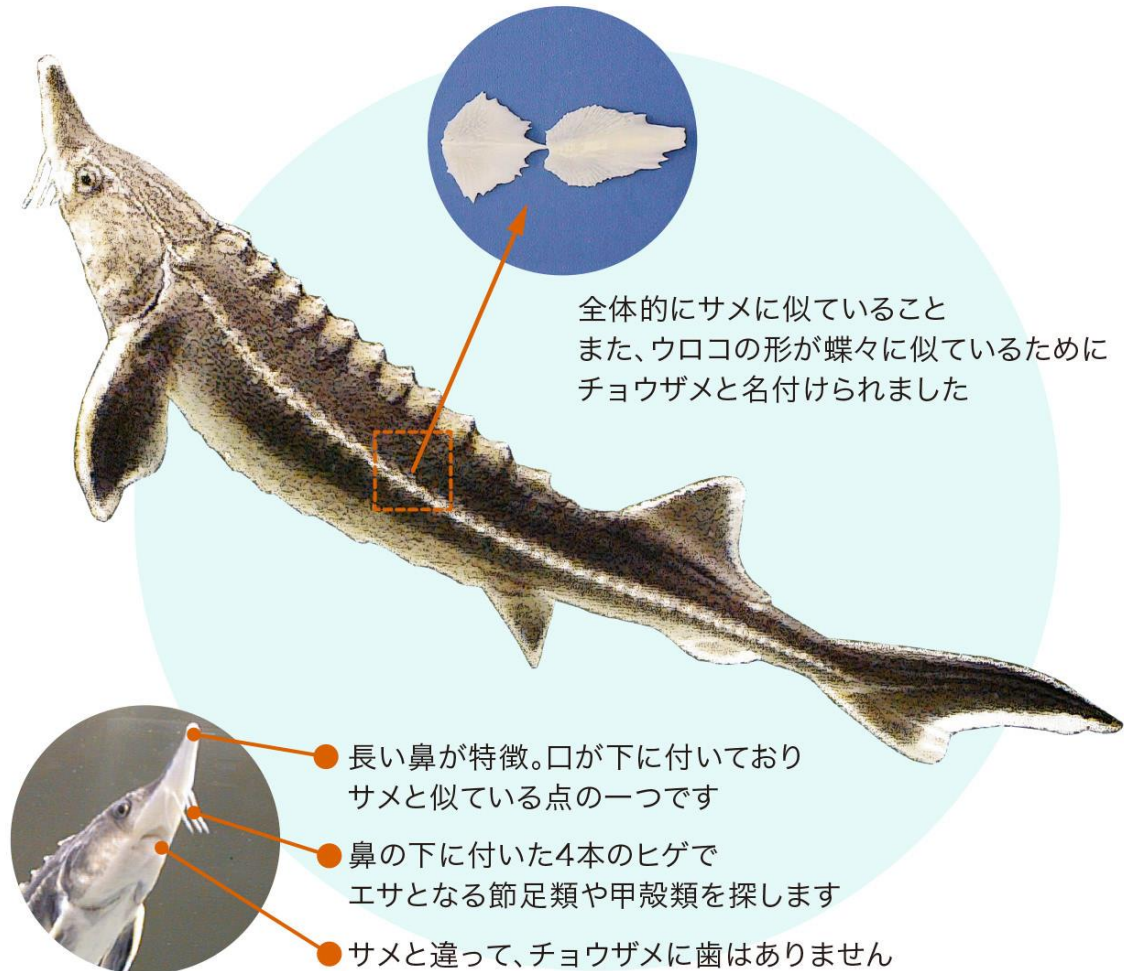

## チョウザメ（キャビア・フィッシュ）の姿・形・生態

キャビア・フィッシュの名前は、チョウザメと「サメ」が付いていますが、実はサメではありません。その身体的特徴も生態も、多くの面で異なります。

タイやヒラメと同じく腎臓を持っているので老廃物は全て体外へ。  
**だから魚肉は臭みがなく、淡泊な味わい。**

- 浮袋があります。（サメには浮袋はありません。）
- チョウザメは、全骨魚類。
- 体長は、1m 前後。**種類によっては 3m 以上になるものもあります。**
- **約 3 億年前から存在した古代魚の一種。**  
シーラカンスと同じ世代の魚です。
- **数十年生きる長寿の魚。**  
中には 150 年生きたとされるチョウザメもいます。  
チョウザメは、**河川に生息し、湖に下る種類と海に下る種類に分かれます。**